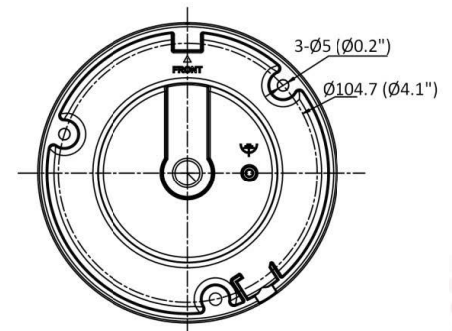

JH-IPC50410LKM

合格工廠登記證號:10610013600676

主要特點

智能紅外線 LED 有效距離可達 30 m

防水防塵IP67

防暴IK10

內建麥克風

Unit: mm (inch)

產品型號	JH-IPC50410LKM
圖像傳感器	1/3" Progressive Scan CMOS
解析度	2560 × 1440
最低照度	彩色: 0.01 Lux @ (F2.0, AGC ON), 0 Lux with IR ON
電子快門	1/3 s to 1/100,000 s
角度調整	平移：0~355°，傾斜：0~75°
鏡頭類型	4 mm固定鏡頭, F2.0
FOV	4mm：水平：78.7°，垂直：43.1°，對角：92.3°
鏡頭座	M12
紅外線距離	最大 30 m
波長	850 nm
智能補光燈	支援
主碼流	50Hz: 20fps (2560 × 1440) 25fps(2304 × 1296, 1920 × 1080, 1280 × 720) 60Hz: 20fps (2560 × 1440) 30fps(2304 × 1296, 1920 × 1080, 1280 × 720)
子碼流	50Hz: 25fps (640 × 480, 640 × 360) 60Hz: 30fps (640 × 480, 640 × 360)
影像壓縮	主碼流：H.265 + / H.264 + / H.265 / H.264 子碼流：H.265 / H.264 / MJPEG
H.264類型	基本配置/主配置/高配置
H.265類型	主配置
ROI	1個固定區域用於主碼流和子碼流
影像比特率	32 Kbps to 8 Mbps
聲音壓縮	G.711ulaw/G.711alaw/G.722.1/G.726/MP2L2/PCM/AAC
聲音比特率	64 Kbps (G.711)/16 Kbps (G.722.1)/16 Kbps (G.726)/ 32 to 160 Kbps (MP2L2)/16 to 64 Kbps (AAC)
聲音比樣率	8 kHz/16 kHz
降噪	支援
儲存	內建存儲卡插槽，支援microSD 卡，最大 256 GB
內建麥克風	支援
重設鍵	支援

圖像設定	飽和度、亮度、對比度、銳度、AGC、白平衡
日夜切換	自動.排程.日.夜
寬動態	120dB
SNR	≥ 52 dB
圖像增強	BLC, 3D DNR
基本活動	運動檢測，影像篡改警報，異常（非法登錄）
聯動方式	上載到FTP /存儲卡，通知監控中心，發送電子郵件，觸發錄影、抓拍
通訊介面	1個RJ45 10M/100M自適應以太網口
通訊協定	TCP/IP, ICMP, HTTP, HTTPS, FTP, DHCP, DNS, DDNS, RTP, RTSP, RTCP, NTP, UPnP™, SMTP, IGMP, 802.1X, QoS, IPv6, Bonjour, IPv4, UDP, SSL/TLS
API	Open Network Video Interface, ISAPI
同時實時取景	最多6個頻道
用戶/主機	最多32位用戶。3個用戶級別：管理員，操作員和用戶
用戶端	Guarding Vision
網頁瀏覽器	IE10+, Chrome 57+, Firefox52.0+
一般功能	防閃爍、心跳、鏡像、密碼保護、隱私屏蔽、水印、IP地址過濾
工作溫度	-30~60° C (-22~140° F)，濕度95%或更低（無冷凝）
電源	12 VDC ± 25%, 0.4 A, max. 5 W, Ø 5.5 mm 同軸電源插頭 PoE: 802.3af, Class 3, 36 ~ 57 V, 0.2~0.15 A, max. 6.5 W
防水等級	IP67
防暴等級	IK10
尺寸	攝影機：Φ120 mm × 92.2mm (Φ4.72" × 3.63") 帶包裝：150 × 150 × 141 mm (5.9" × 5.9" × 5.6")
重量	攝影機：約 440g (1磅) 帶包裝：約680g (1.5磅)