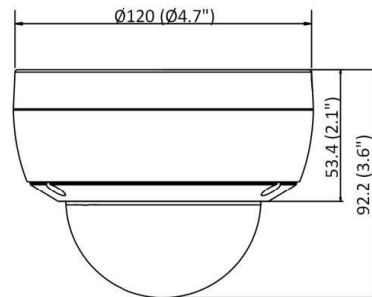

JH-IPC50410LKM

合格工廠登記證號:10610013600676

主要特點

智能紅外線 LED 有效距離可達 30 m

防水防塵IP67

防暴IK10

內建麥克風

Unit: mm (inch)

產品型號	JH-IPC50410LKM
圖像傳感器	1/3" Progressive Scan CMOS
解析度	2560 × 1440
最低照度	彩色: 0.01 Lux @ (F2.0, AGC ON), 0 Lux with IR ON
電子快門	1/3 s to 1/100,000 s
角度調整	平移：0~355°，傾斜：0~75°
鏡頭類型	4 mm固定鏡頭, F2.0
FOV	4mm：水平：78.7°，垂直：43.1°，對角：92.3°
鏡頭座	M12
紅外線距離	最大 30 m
波長	850 nm
智能補光燈	支援
主碼流	50Hz: 20fps (2560 × 1440) 25fps(2304 × 1296, 1920 × 1080, 1280 × 720) 60Hz: 20fps (2560 × 1440) 30fps(2304 × 1296, 1920 × 1080, 1280 × 720)
子碼流	50Hz: 25fps (640 × 480, 640 × 360) 60Hz: 30fps (640 × 480, 640 × 360)
影像壓縮	主碼流：H.265 + / H.264 + / H.265 / H.264 子碼流：H.265 / H.264 / MJPEG
H.264類型	基本配置/主配置/高配置
H.265類型	主配置
ROI	1個固定區域用於主碼流和子碼流
影像比特率	32 Kbps to 8 Mbps
聲音壓縮	G.711ulaw/G.711alaw/G.722.1/G.726/MP2L2/PCM/AAC
聲音比特率	64 Kbps (G.711)/16 Kbps (G.722.1)/16 Kbps (G.726)/ 32 to 160 Kbps (MP2L2)/16 to 64 Kbps (AAC)
聲音比樣率	8 kHz/16 kHz
降噪	支援
儲存	內建存儲卡插槽，支援microSD 卡，最大 256 GB
內建麥克風	支援
重設鍵	支援