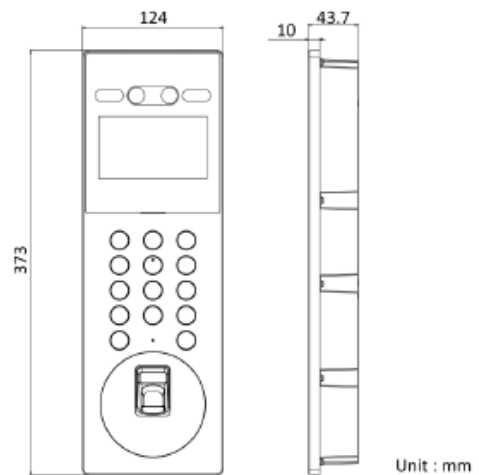

### 主要特點

- 4.3吋彩色LCD螢幕
- 最高影像解析度800×480
- 可達120°廣角
- 支援人臉、指紋和卡片辨識解鎖
- 可透過Web遠程配置

產品型號	JH-AC70237F-MS-C-F
<b>系統</b>	
作業系統	嵌入式Linux操作系統
解析度	800 × 480
顯示螢幕	4.3 inch彩色液晶螢幕
控制	實體按鍵
卡片類型	Mifare卡
RAM	1GB
ROM	4GB
協議	ISAPI, RTSP, SNMPv1,v2,v3
<b>影像</b>	
鏡頭	200萬畫素高清鏡頭 x2
補光	低照度、紅外線補充燈
WDR	支援
影像壓縮標準	H.264
影像幀率	50Hz,60Hz
碼流	主碼流：1080p@30fps，720p@30fps 子碼流：VGA@25fps，VGA@30fps
篡改警報	1
<b>聲音</b>	
聲音對講	雙向
聲音壓縮標準	G.711U / G.711A
聲音壓縮比特率	64 Kbps
聲音輸入	內置麥克風
聲音輸出	內建喇叭
音質	噪音抑制和迴聲消除
音量調整	可調節

## 介面

人臉辨識距離/時長	2m / $\leq 0.2s$
指紋容量	5000
卡片容量	25000
用戶容量	10000
臉部容量	5000
RS-485	2
I/O 輸入	4
調節端口	1
門觸點控制	1
內部連動	500 (連接室內機)
附連動	8 (連接側門)

## 一般

防水	IP65
電源	DC12V
功耗	$\leq 13W$
工作溫度	$-30^{\circ}C \sim 60^{\circ}C$ ( $-22^{\circ}F \sim 140^{\circ}F$ )
工作濕度	10%~90%
尺寸	373 x 124 x 43.7 mm (14.69" x 4.88" x 1.72")
過線預埋盒尺寸	362 x 135 x 44 mm
重量	1005g (帶包裝:2166g)
適用環境	戶外