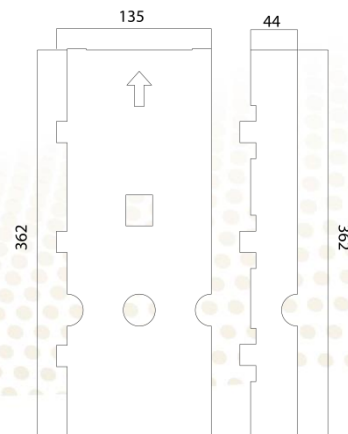

### 主要特點

- 4.3吋彩色LCD螢幕
- 最高影像解析度800×480
- 可達120°廣角
- 支援人臉、指紋和卡片辨識解鎖
- 可透過Web遠程配置

產品型號	JH-AC70237F-MS-C-F
<b>系統</b>	
作業系統	嵌入式Linux操作系統
解析度	800 × 480
顯示螢幕	4.3 inch彩色液晶螢幕
控制	實體按鍵
卡片類型	Mifare卡
RAM	1GB
ROM	4GB
協議	ISAPI, RTSP, SNMPv1,v2,v3
<b>影像</b>	
鏡頭	200萬畫素高清鏡頭 x2
補光	低照度、紅外線補充燈
WDR	支援
影像壓縮標準	H.264
影像幀率	50Hz,60Hz
碼流	主碼流：1080p@30fps，720p@30fps 子碼流：VGA@25fps，VGA@30fps
篡改警報	1
<b>聲音</b>	
聲音對講	雙向
聲音壓縮標準	G.711U / G.711A
聲音壓縮比特率	64 Kbps
聲音輸入	內置麥克風
聲音輸出	內建喇叭
音質	噪音抑制和迴聲消除
音量調整	可調節

## 介面

人臉辨識距離/時長	2m / $\leq 0.2s$
指紋容量	5000
卡片容量	25000
用戶容量	10000
臉部容量	5000
RS-485	2
I/O 輸入	4
調節端口	1
門觸點控制	1
內部連動	500 (連接室內機)
附連動	8 (連接側門)