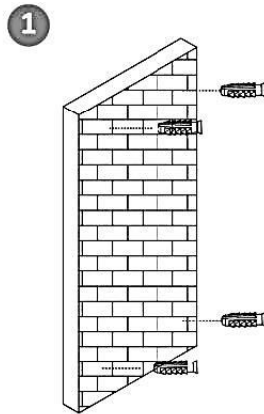

網路	
溝通協議	TCP/IP, RTSP
有線網路	支援
網路接口	1個10/100/1000 Mbps自適應，RJ45模擬界面
介面	
用戶數量	10000
室內連接數	500
USB	1
RS-485	0
Wiegand	1
TAMPER	1
退出按鈕	2
鎖定控制	1
門觸點輸入	2
電源接口	2
警報輸入/輸出	8 / 2
一般	
安裝	齊平安裝
防水	IP65
電源	DC12 V
功耗	≤10W
工作溫度	-40° C ~ 55° C (-40° F ~ 135° F)
工作濕度	10%~95%
尺寸	357.3 x 124.3 x 55.3 mm (14.07" × 4.89" × 2.18")
適用環境	戶外

JH-KAB13-D

ISO 9001:2015

合格工廠登記證號:10610013600676

主要特點

不鏽鋼材質 壁掛式設計

尺寸: 360 × 128 × 86 mm (14.17" × 5.04" × 3.39")

工作溫度: -40°C ~ 70°C (-40°F ~ 158°F)

Front view

Slide view

Rear view

安裝方式:

1
Insert 4 expansion tubes into the wall.

2
Fix the protective shield on the wall with 4 screws.

3
Install the door station into the protective shield and secure it with 4 screws.