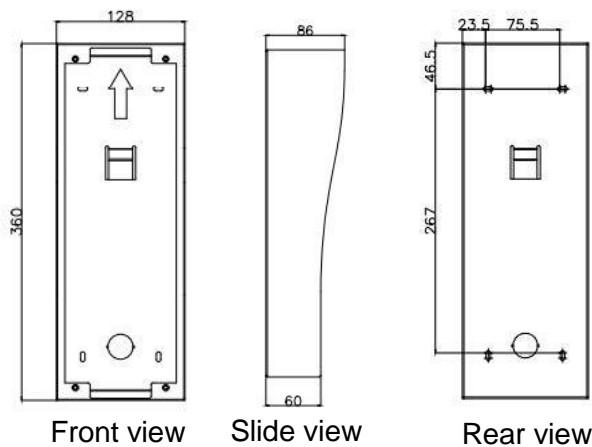

網路	
溝通協議	TCP/IP, RTSP
有線網路	支援
網路接口	1個10/100/1000 Mbps自適應，RJ45模擬界面
介面	
用戶數量	10000
室內連接數	500
USB	1
RS-485	0
Wiegand	1
TAMPER	1
退出按鈕	2
鎖定控制	1
門觸點輸入	2
電源接口	2
警報輸入/輸出	8 / 2
一般	
安裝	齊平安裝
防水	IP65
電源	DC12 V
功耗	≤10W
工作溫度	-40° C ~ 55° C (-40° F ~ 135° F)
工作濕度	10%~95%
尺寸	357.3 x 124.3 x 55.3 mm (14.07" × 4.89" × 2.18")
適用環境	戶外

JH-KAB13-D

ISO 9001:2015

合格工廠登記證號:10610013600676

主要特點

不鏽鋼材質 壁掛式設計

尺寸: 360 × 128 × 86 mm (14.17" × 5.04" × 3.39")

工作溫度: -40°C ~ 70°C (-40°F ~ 158°F)

Front view

Slide view

Rear view

安裝方式:

1
Insert 4 expansion tubes into the wall.

2
Fix the protective shield on the wall with 4 screws.

3
Install the door station into the protective shield and secure it with 4 screws.