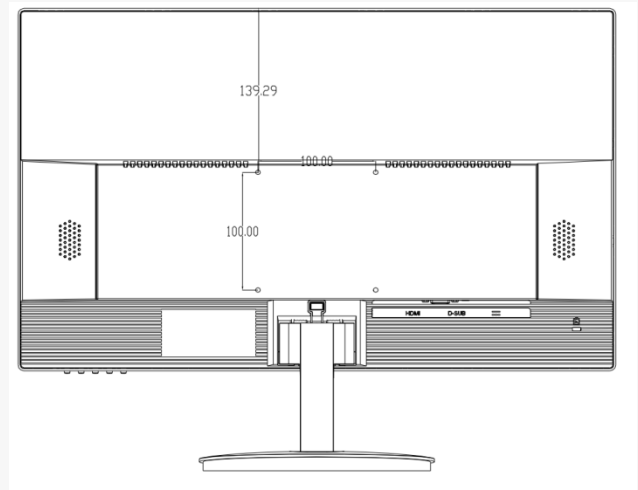

HST-D5022QE-B

ISO 9001:2015

合格工廠登記證號:10610013600676

主要特點

真彩顯示

解析度 1920*1080

寬視野：178° (H)/178° (V)

支援 7x24 小時制和低耗工設計

VESA 支架

產品型號	HST-D5022QE-B
螢幕	
顯示類型	LED 背光
螢幕尺寸	21.5"
點距	0.248 x 0.248
最大解析度	1920x1080
亮度	250 cd/m ²
對比	3000 : 1
反應時間	5ms
色彩	16.7M
可視角度	水平 178° ; 垂直 178°
接口	
VGA	1
HDMI	1
音源輸入	1
音源	
音源輸入	1.35mm 迷你插孔
揚聲器	2 x 1.5W
螢幕顯示	
多種語言	8 種 (英文、法文、西班牙文、德文、俄羅斯、韓國、日文、簡體中文)

安裝	
VESA 規格	100mm x 100mm
一般	
電源	DC 12V, 2A
消耗功率	≤22 W(開) ≤0.5 W(待機)
工作溫度	0° C ~ 40° C
工作濕度	20%~85% (非冷凝)
儲存溫度	-20° C ~ 60° C
儲存濕度	0%~90% (非冷凝)
尺寸	508.02mm*307.9mm*40.1mm(不含底座) 508.02mm*392.87mm*200mm(含底座)
重量	淨重：2.3Kg 毛重：3.4Kg
配件	
標準	HDMI 線、轉接器和電源線、底座、快速指南
選購	懸掛支架

• 尺寸

• 接口