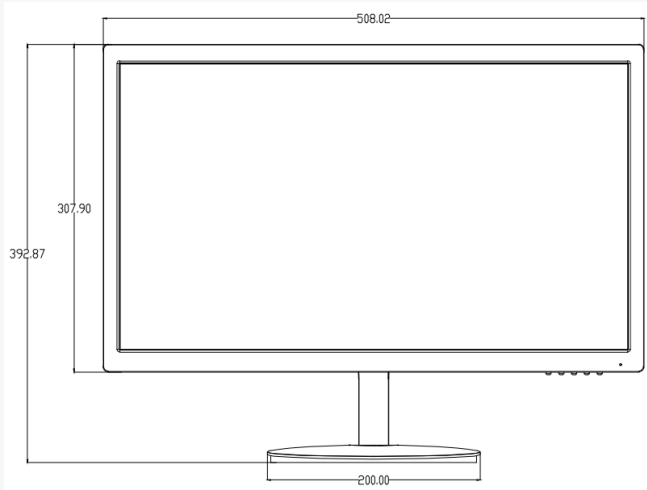

HST-D5022QE-B

ISO 9001:2015

合格工廠登記證號:10610013600676

主要特點

真彩顯示

解析度 1920*1080

寬視野：178° (H)/178° (V)

支援 7x24 小時制和低耗工設計

VESA 支架

產品型號	HST-D5022QE-B
螢幕	
顯示類型	LED 背光
螢幕尺寸	21.5"
點距	0.248 x 0.248
最大解析度	1920x1080
亮度	250 cd/m ²
對比	3000 : 1
反應時間	5ms
色彩	16.7M
可視角度	水平 178° ; 垂直 178°
接口	
VGA	1
HDMI	1
音源輸入	1
音源	
音源輸入	1.35mm 迷你插孔
揚聲器	2 x 1.5W
螢幕顯示	
多種語言	8 種 (英文、法文、西班牙文、德文、俄羅斯、韓國、日文、簡體中文)

安裝	
VESA 規格	100mm x 100mm
一般	
電源	DC 12V, 2A
消耗功率	≤22 W(開) ≤0.5 W(待機)
工作溫度	0° C ~ 40° C
工作濕度	20%~85% (非冷凝)
儲存溫度	-20° C ~ 60° C
儲存濕度	0%~90% (非冷凝)
尺寸	508.02mm*307.9mm*40.1mm(不含底座) 508.02mm*392.87mm*200mm(含底座)
重量	淨重：2.3Kg 毛重：3.4Kg
配件	
標準	HDMI 線、轉接器和電源線、底座、快速指南
選購	懸掛支架

• 尺寸

• 接口