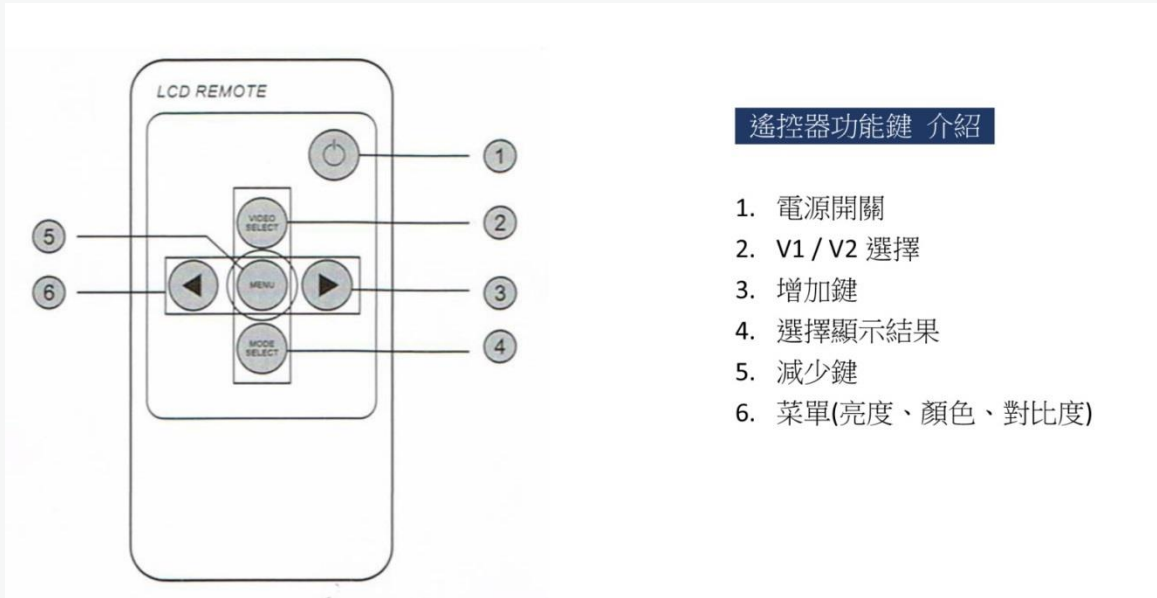

HC-M07

合格工廠登記證號:10610013600676

主要特點

- 7吋高清顯示器
- U型VGA型航空頭
- 附遙控器操控
- 倒車時自動切換到攝影機所顯示畫面
- 160度前後多角觀看影像。

產品型號	HC-M07
系統	PAL/NTSC
螢幕尺寸	7吋
解析度	800 x 480 / 1024 x 600
亮度	500
影像	雙向影像輸入
接口	VGA
電源	DC12~24V /6W
尺寸	174(W) x 113(H) x 19(D)mm
重量	415g
配件	遙控器 (電池CR2025)

遙控器功能鍵 介紹

1. 電源開關
2. V1 / V2 選擇
3. 增加鍵
4. 選擇顯示結果
5. 減少鍵
6. 菜單(亮度、顏色、對比度)