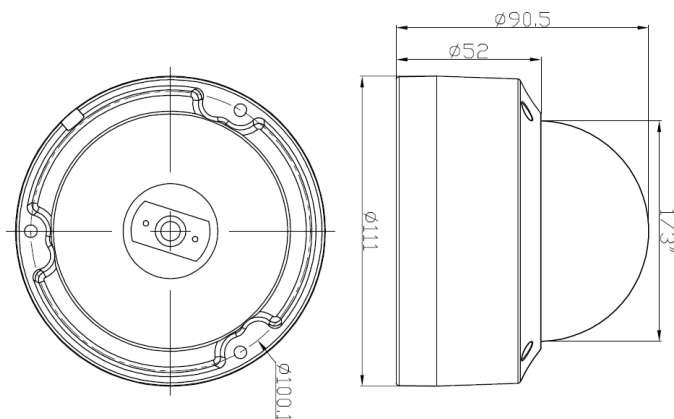

HC-IPC50562LVM

合格工廠登記證號:10610013600676

主要特點

- 3.6mm固定鏡頭
- 智能紅外線LED有效距離可達30m
- 內建麥克風
- 防水防塵IP66
- 具多種智能功能:
 人體檢測、運動檢測 等

產品型號	HC-IPC50562LVM
攝像元件	1/2.8" SONY CMOS
最低照度	0.01lux@F1.2(AGC ON) 0 Lux IR ON
鏡頭	5MP(2560x1944),3.6mm固定鏡頭
電子快門	自動, 1/25s~1/100000s
日夜功能	自動/彩色/黑白/排程
WDR	Digital WDR
白平衡	自動/手動
BLC/HLC/AGC	支援
DNR	2D/3D
一般功能	隱私遮罩、鏡像、翻轉、去霧
智能功能	人體檢測、運動檢測
影像標準	H.264/H.265
影像解析度	主碼流: 25fps@5MP(2592x1944)/4MP(2592x1520)/3MP, 30fps@1080P/720P 子碼流: 25fps@D1/VGA/360P/CIF
影像比特律	512Kbps – 12Mbps, VBR/CBR
聲音標準	G.711-u/G.711-a
內建麥克風	支援
OSD疊加	標題和時間疊加
紅外線LED	18顆,有效距離約30m
PoE	支援
網路協定	HTTP/RTSP/FTP/SNMP/DHCP/NTP/NFS
P2P	支援
瀏覽器	IE , Firefox (32bit esr)
媒體	CMS, Android, IOS
ONVIF	17.06 compatible
網路端口	1-RJ45, 100Mbps, POE optional
電源	12 VDC ± 10%, <8W
保護等級	IP66,4000V
工作溫度	-30°C~ 60°C, 10%-90%RH