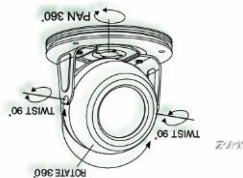

CVBS Camera

數位寬動態吸頂紅外線夜視型攝影機 HC-EP36

- ▶ 內建 6 顆 LED，夜間可投射 15 米以上距離
- ▶ 防止影像光暈採用雙層玻璃隔離設計

型號	HC-EP36
影像感測元件	1/3" Sony color CCD sensor interline
總像圖素 N/P	NTSC 1028(H) x 508(V) / PAL 1028(H) x 596(V)
有效圖素 N/P	NTSC 976(H) x 494(V) / PAL 976(H) x 582(V)
掃瞄系統	2:1 內交織掃瞄
同步系統	Internal
晶片規格	晶片規格【960HCCD】 彩色解析【700TVL】
電子快門控制	Auto-Electronic shutter (1/60~1/100000 sec) NTSC (1/50~1/100000 sec) PAL
最低照度	0.01 Lux/F1.8 IR on: 0.001 Lux
視訊輸出	1Vp-p / 75Ω
視訊雜訊比	55 dB(AGC off)
白平衡功能	Auto(2400K~12000K) / ATW / AWC / Manual 選項 / 抑制色滾
逆光補償	(Off / 強光抑制 / ON 區域調整) 選項
自動增益控制	OFF/LOW/MIDDLE/HIGH
邊緣照度補償	ON / OFF
儲存溫度	-30°C~80°C
操作溫度	-10°C~50°C
電源需求	DC 12V±10%
功率消耗	400mA
尺寸	95 (Θ) X 65 (H)mm
重量	350g

適用鏡頭

標準 4.0mm 選配 2.8mm 3.6mm 6.0mm 8.0mm F1.8