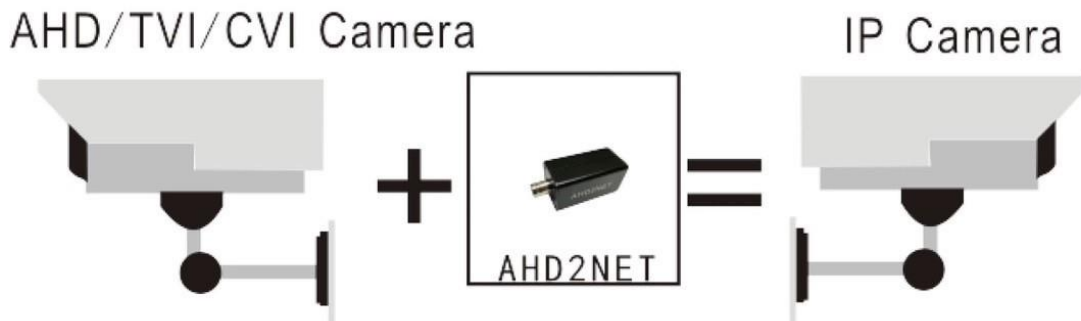

## 主要特點

AHD2NET 是一個轉換器,在不更改原線路的情況下,把原 AHD/TVI/CVI 攝影機轉換成 IPCamera 的設備 BNC 接口輸入,RJ45 接口輸出。標準 ONVIF 協議,跟 IPCamera 一樣接入主流 NVR 等設備。

| 產品型號  | HC-AHD2NET       |
|-------|------------------|
| 輸入制式  | PAL/NTSC 自適應     |
| 輸入訊號  | AHD/TVI/CVI 自適應  |
| 最高像素  | 2MP              |
| 圖像編碼  | H.264/H.265(默認)  |
| 網絡接口  | RJ4510M/100M 自適應 |
| 默認 IP | 192.168.1.219    |
| ONVIF | 标准               |
| RTSP  | 支持               |
| 電源    | DC12V 1A         |
| 功耗    | 1W               |