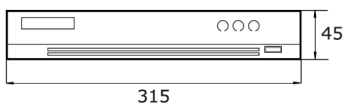

SPECIFICATION

Model

作業系統	Linux作業系統
多工模式	即時監看 / 錄影 / 回放 / 網路 / 手機 / 備份
錄影壓縮格式	H.265 / H.265+ / H.264 / H.264+
視訊系統	NTSC / PAL
類比影像輸入	8組BNC影像訊號輸入
IP影像輸入 (網路連線)	2組IP影像訊號輸入
影像輸出	CVBS x 1 / VGA x 1 (1920 x 1080) / HDMI x 1(1920 x 1080)
聲音輸入	4組音源輸入
聲音輸出	1組音源輸出
聲音備份	支援聲音備份
網路聲音傳送	網路即時監看與網路回放都可支援聲音輸出
聲音壓縮格式	G.711u
Live畫面解析度	5M / 3M / 1080P (1920 x 1080)
Live畫面顯示	數位放大 / 自動跳台 / 事件全螢幕
錄影解析度	5M / 3M / 1080P (1920 x 1080) / 720P (1280 x 720) / WD1 (960x480) / D1 / CIF
類比錄影張數	12fps @ 5M 30fps @ 3M 120fps @ 1080P
IP錄影張數	30fps @ 4M
錄影畫質	最高 / 較高 / 高 / 普通 / 低 / 最低
錄影模式	自動錄影 / 手動錄影 / 位移錄影 / 排程錄影 / 警報錄影
錄影設定	每一頻道可單獨設定錄影解析度與錄影張數
回放模式	1 / 4 / 9 分割
回放解析度	5M / 3M / 1080P (1920 x 1080) / 720P (1280 x 720) / D1 (960 x 480) / D1 / CIF
類比回放張數	12fps @ 5M 30fps @ 3M 120fps @ 1080P
IP回放張數	30fps @ 4M
回放速度	正常回放 / 倒轉 (1/8 ~ 256x) / 快轉 (1/8 ~ 256x) / 暫停 / 單張回放
影像搜尋模式	日期 / 時間 / 位移 / 警報 / 攝影機頻道 / 智慧搜尋
浮水印檢測	Support Watermark
儲存硬碟格式	HDD x 1 (Max. 8TB)
備份模式	USB / 網路 / USB外接式DVD燒錄器 / USB外接式硬碟
DVR控制	滑鼠 / 遙控器
警報輸入/輸出	8 IN / 4 OUT
P.T.Z控制	支援RS-485控制
網路功能	RJ45, 10/100M
網路通訊協定	TCP/IP / PPPoE / DHCP / Hik-Connect / DNS / DDNS / NTP / SA DP / NFS / HTTPS / ONVIF
手機監控功能	支援 (4G/3G) - iPhone & Android
手機推播功能	支援
網路監控模式	IE / 免費遠端監控軟體
位移偵測	支援 (位移設定區域分成22 x 15格)
事件觸發前錄影時間	5 sec ~ 60 sec
事件觸發後錄影時間	5 sec ~ 10 min
電源	DC 12V / 1.5A
工作溫度	-10° C ~ 55° C (14° F ~ 131° F)
工作濕度	10% ~ 90%
機身尺寸	315 x 242 x 45 (mm)
重量	1.7 kg (N.W)
安規認證	CE / FCC / BSMI

DIMENSION

Unit : mm

7208HQHI-K1