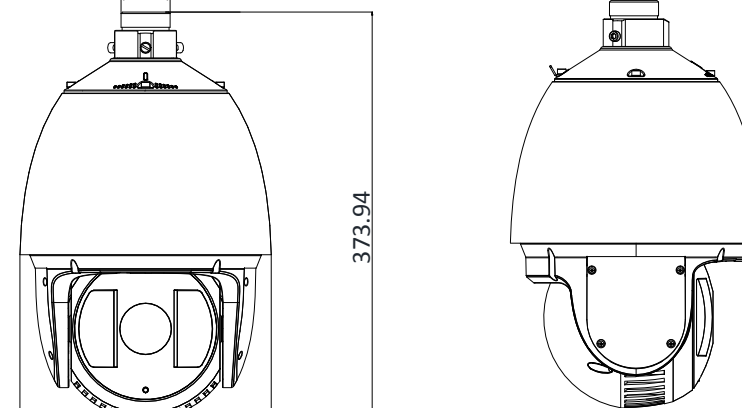

2M IP CAM

2MP 32× 網路紅外線快速球 DS-2DF7232IX-AELW

- 1/2.8" progressive scan CMOS
- 解析度高達1920 × 1080
- 最低照度:Color: 0.05 Lux @(F1.6, AGC ON)
- 32× 光學變焦, 16× 數位變焦
- 120dB WDR, 3D DNR, HLC, Smart IR
- 24VAC & Hi-PoE
- 最高 150 m 紅外線距離
- 支援 H.265+/H.265 影像解碼格式