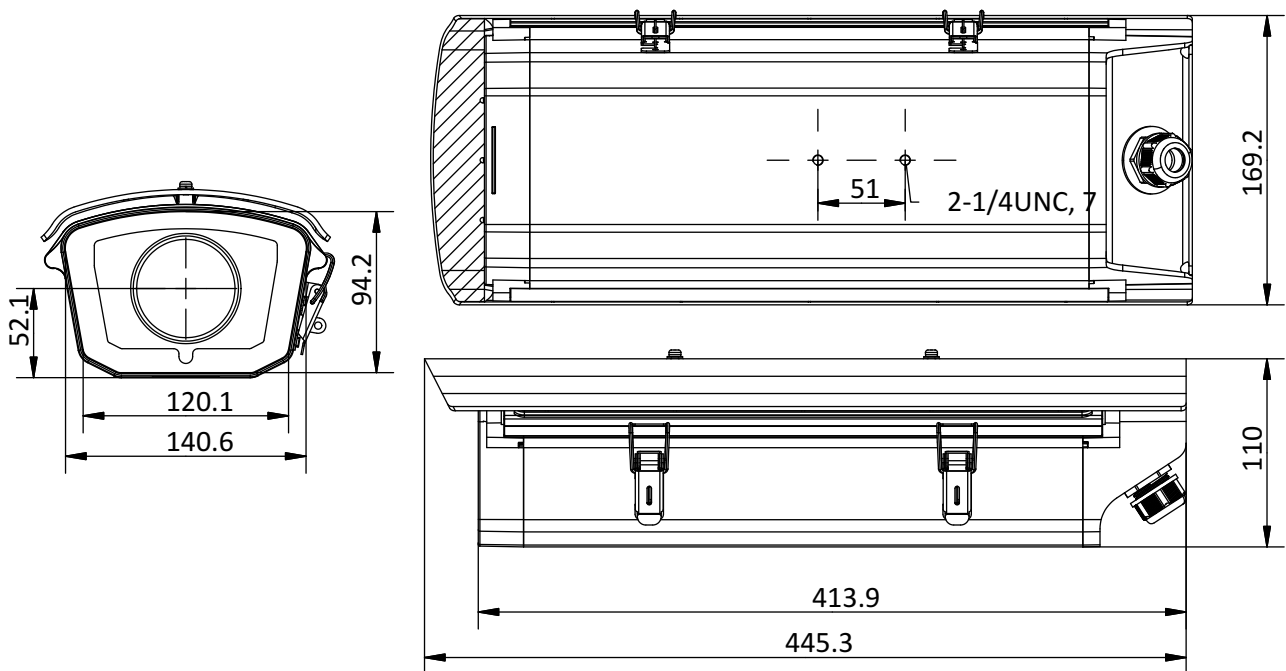

加熱器	- HIRA: 支援
防水等級	IP66
外型尺寸	攝影機: 445.3 × 110 × 169.2 mm (17.53" × 4.33" × 6.66") 彩盒: 683 × 223 × 215 mm (26.89" × 8.78" × 8.46")
重量	5500 g (12.1 lb.)

產品型號:

DS-2CD4026FWD/P-IR5(B), DS-2CD4026FWD/P-IRA(B)

DS-2CD4026FWD/P-INRA(B), DS-2CD4026FWD/P-HIRA

外型尺寸

Unit: mm

配件