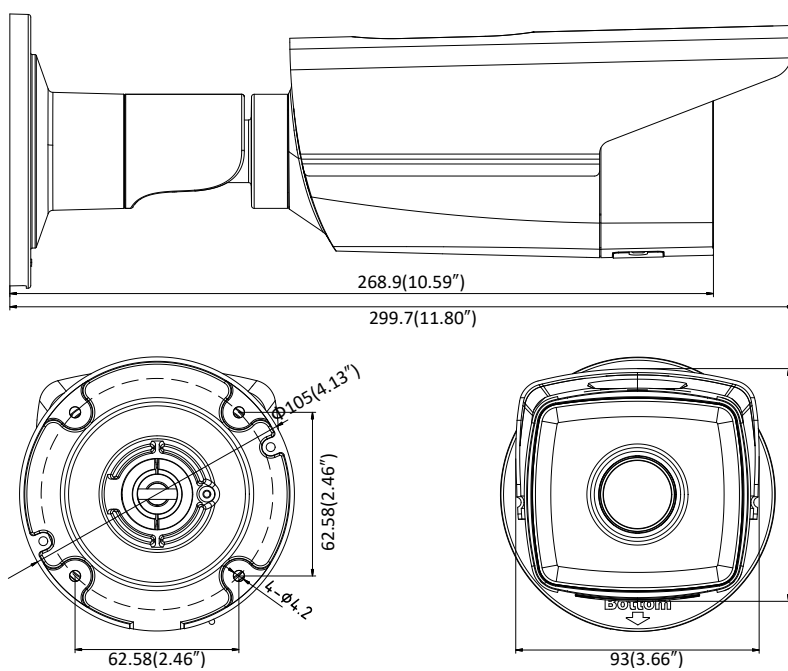

影像處理	背光補償、3D 數位雜訊抑制
影像設定	翻轉模式、飽和度、明亮度、對比度、銳利度可透過 CMS 或網頁瀏覽器來分別調整影像
目標裁剪	不支援
日夜切換	自動 / 排程
網路	
網路儲存	內建記憶卡儲存插槽，支援 Micro SD/SDHC/SDXC 卡，最大支援 128 GB。 NAS (NFS, SMB/CIFS)，網路自動續傳功能 (ANR)
警報觸發	位移偵測、遮蔽警報、網路斷線、IP 位址衝突、非法登入、硬碟已滿、硬碟錯誤
通訊協定	TCP/IP, ICMP, HTTP, HTTPS, FTP, DHCP, DNS, DDNS, RTP, RTSP, RTCP, PPPoE, NTP, UPnP™, SMTP, SNMP, IGMP, 802.1X, QoS, IPv6, Bonjour
基本功能	Reset 快速鍵、防閃爍拍攝、三碼流、狀態檢測、鏡像、密碼防護、隱私遮罩、浮水印、IP 位址過濾
API	ONVIF (PROFILE S, PROFILE G), ISAPI
同步即時影像	最多同時傳送給 6 個用戶
用戶管理	最多可建立 32 個用戶帳號 3 階管理權限設定: 管理者、操作者、一般用戶
客戶端	iVMS-4200, Hik-Connect, iVMS-5200
網路瀏覽器	IE8+, Chrome 31.0-44, Firefox 30.0-51, Safari 8.0+
介面	
網路介面	RJ45 10M/100M self-adaptive 乙太網路埠 x 1
儲存插槽	內建記憶卡儲存插槽，支援 Micro SD/SDHC/SDXC 卡，最大支援 128 GB
SVC	H.264、H.265 編碼
重置鍵	支援
其他	
工作溫度/濕度	溫度: -30 °C ~ +60 °C / 濕度: 95%以下
電源	DC 12V ± 25%, Φ 5.5 mm coaxial power plug PoE (802.3af, class 3)
耗電量/電流	DC 12V, 0.6A, 最大 7.5W PoE (802.3af, 37V to 57V), 0.2A to 0.1A, 最大 9.5W
防護項目	IP67 TVS 2000V 防雷擊、防浪湧、跳電防護
材質	金屬
外型尺寸	攝影機: Φ 105 × 299.7 mm (Φ 4.1" × 11.8") 彩盒: 386 × 156 × 155 mm (15.2" × 6.14" × 6.1")
重量	攝影機: 約 1,180 g (2.6 lb.) 含彩盒: 約 1,700 g (3.7 lb.)

產品型號

DFI6257S(N) (4.0 / 6.0 / 8.0 mm)

外型尺寸

Unit: mm

配件

DS-1280ZJ-S
Junction Box