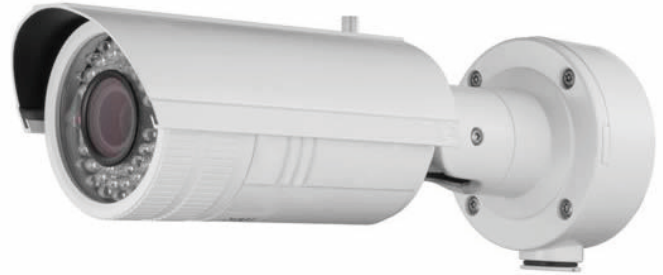

DFI6217VA

2M H.264 紅外線槍型網路攝影機(可變焦)

H.264

2M  
Pixel

30 LED  
50 M

支援雙碼流，H.264 / MJPEG 壓縮格式

200萬畫素影像擷取，畫質清晰

30顆LED，夜視有效距離可達50M

具IR自動濾鏡切換功能

防水設計 (IP67)

支援3G 手機監看功能 (iPhone / Android)

支援VCA 智慧分析，及兼容NVR智慧搜尋

內建AUTO IRIS 2.5倍變焦鏡頭2.8 ~ 12mm

支援3D數位雜訊抑制及數位寬動態功能

具自動逆光補償功能

支援影像解析度到1920 x 1080