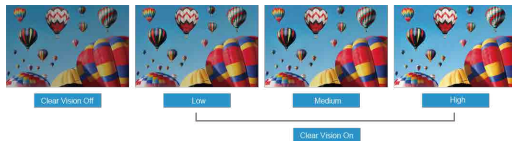

e-saver

e-Saver顯示器管理軟體

e-Saver 軟體可以自動判斷電腦主機的運作狀態 (開機 / 關機 / 睡眠 / 螢幕保護)，用戶可以根據需求設定顯示器關機時間，以達到節能及延長顯示器使用壽命之效。

i-Menu

i-Menu OSD軟體

用戶透過生動的圖像來輕鬆使用滑鼠調整顯示參數，調整過程變得更加簡單和有趣。

超高動態對比

採用 DCR (Dynamic Contrast Ratio) 麗比技術，最高對比達至 2 千萬 :1，讓畫面細節更清晰，輪廓更鮮明，層次更分明。